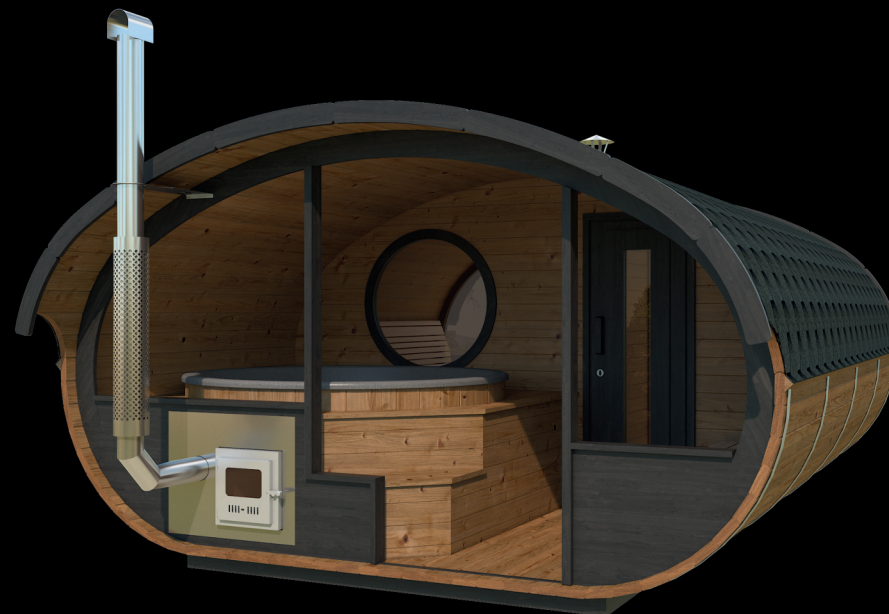

HOBBIT PREMIUM