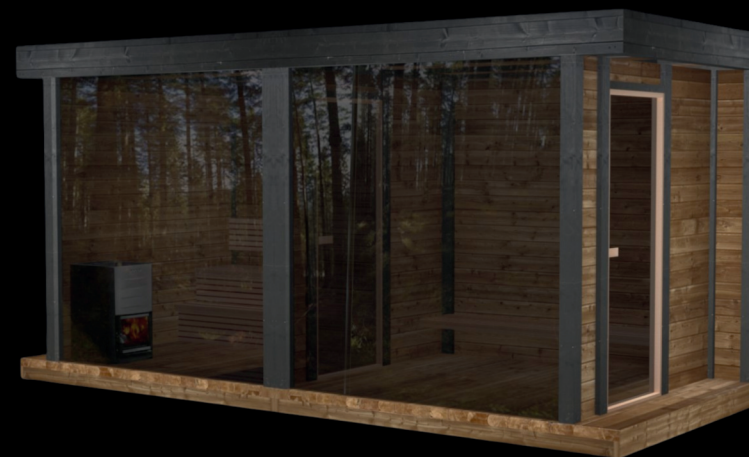

Oferujemy piec opalany drewnem wraz z kominem i oświetleniem Ambient LED lub piec elektryczny, aby dostosować balię do Twoich indywidualnych potrzeb.

To idealne rozwiązanie dla osób poszukujących luksusowego relaksu w zaciszu swojego ogrodu.

SAUNA

PRZEDSIONEK

BALIA

SAUNA + MODUŁ OTWARTY

MODUŁ OTWARTY + BALIA

SAUNA + BALIA

SAUNA + PRZEDSIONEK

SAUNA + PRZEDSIONEK + BALIA